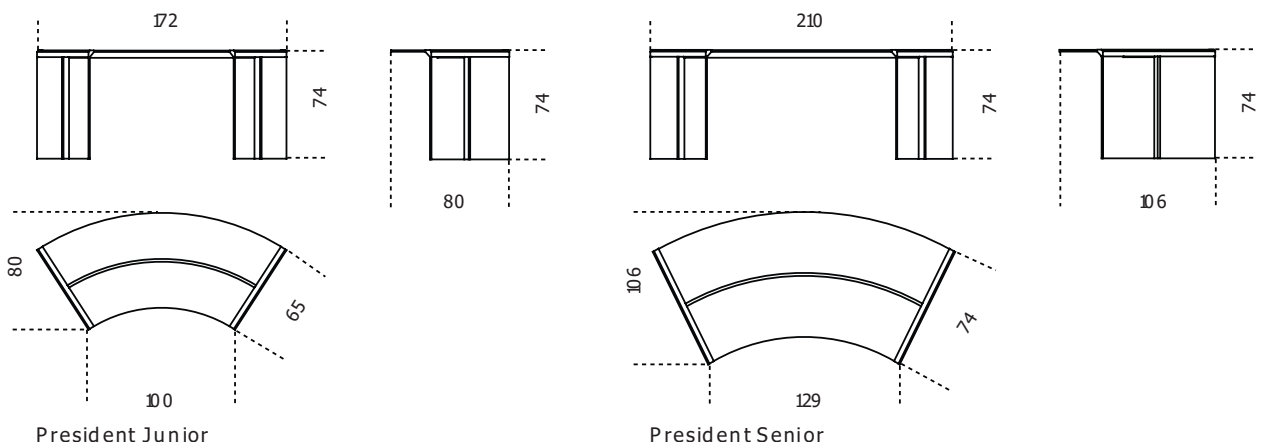

# President Junior / President Senior

1971

Scrivania in cristallo trasparente, extralight o "grigio Italia" temperato 10mm (President Junior) o 12mm (President Senior). Parti metalliche in acciaio inox lucido o satinato. Disponibili anche in ottone lucido, ottone satinato o laccato bianco o nero goffrato.

Cm (L x W x H)	Inches (L x W x H)
172 x 80 x 74	67 <sup>3</sup> / <sub>4</sub> x 31 <sup>1</sup> / <sub>2</sub> x 29 <sup>1</sup> / <sub>4</sub>
210 x 106 x 74	82 <sup>3</sup> / <sub>4</sub> x 41 <sup>3</sup> / <sub>4</sub> x 29 <sup>1</sup> / <sub>4</sub>